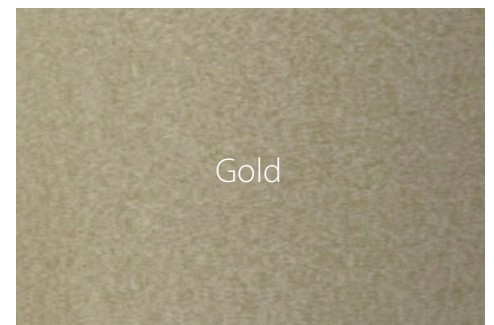

### Värisävyt

Gold

Silver

Chrome

Värisävyt viitteellisiä - tarkista aina oikea sävy pakkauksen korkista, joka näyttää värin ja pinnan.